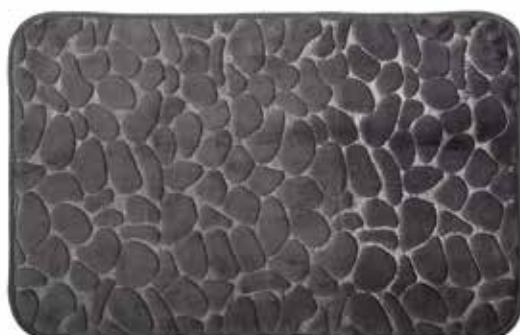

ALFOMBRA DE BAÑO MODELO "PIEDRA"

MEDIDAS: 80X50CM

01568

1u

SOLAPA